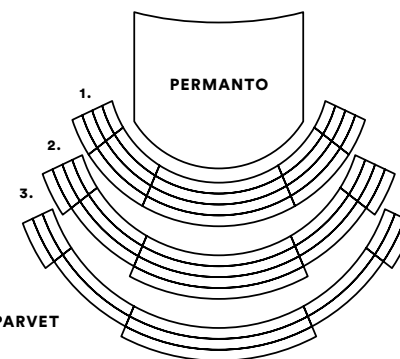

Lumikuningatar 15–109 €

Oedipus Rex 38–69 €

CircOpera 15–119 €

Höstsonaten – Syyssonaatti 15–119 €

Peppi Pitkätossu 15–119 €  
Ensi-ilta korotetuun hintoihin

La Bohème 15–109 €

Bajadeeri 15–109 €

Ariadne auf Naxos 15–119 €  
Ensi-ilta korotetuun hintoihin

Carmen (baletti) 15–119 €  
Ensi-ilta korotetuun hintoihin

Don Giovanni 15–119 €  
Ensi-ilta korotetuun hintoihin

Jevgeni Onegin 15–99 €

COW 46–99 €

Valkyyria 35–134 €  
Ensi-ilta korotetuun hintoihin

Yksityiskohtaisen katsomokartan löydät osoitteesta  
[oopperabaletti.fi/katsomokartat](http://oopperabaletti.fi/katsomokartat)